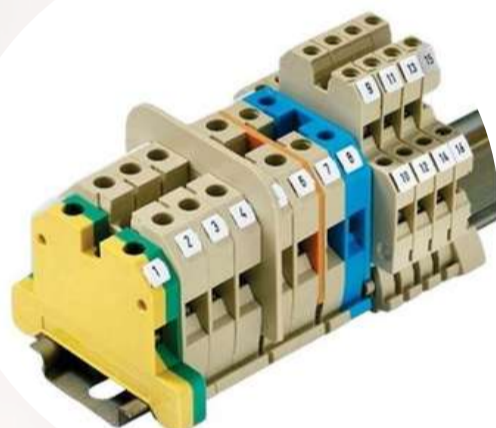

TOMADAS E INTERRUPTORES

- Placas
- Suporte
- Módulos

TOMADAS E PLUG

- Tomadas
- Plug

CHUVEIROS

- Chuveiros
- Acessórios

ELETROCALHA

- Eletrocalha
- Perfilado

FERRAMENTAS

- Alicete Amperímetro
- Multímetro
- Detector de Tensão

CIRCUITOS E PROTEÇÃO

- Inversores de Frequência CFW 300 e 500

CONECTORES E TERMINAIS

- Bornes Elétricos

TUDO PARA SEU PAINEL

em um só lugar!

MONTAGEM DE PAINÉIS DE DISTRIBUIÇÃO ELÉTRICA

Desenvolvemos e montamos diferentes tipos de painéis sob medida:

- Quadro de Distribuição
- Quadro Geral de Baixa Tensão
- Quadro de Comando e Automação
- Banco de Capacitores
- Centro de medição padrão Ligth e Enel
- QDT – Quadro de Transferência
- TTA – Totalmente testado e aprovado
- CCM – Centro de Controle de Motores